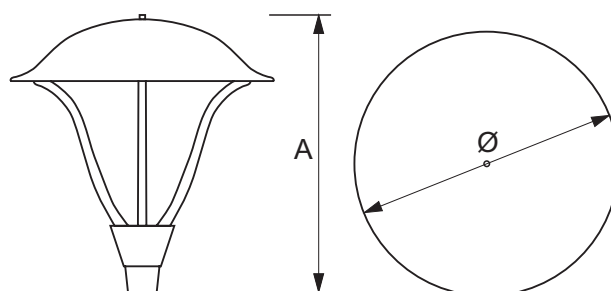

FAROLA DE EXTERIOR LED

URANO

DIMENSIONES (mm):

TIPO DE LÁMPARAS

MODULOS LED

ESPECIFICACIONES TÉCNICAS

Tipo de Luminaria: Farola LED.

Cuerpo: Chapa de acero laminado en frío

Pintura: Electroestática en polvo

Instalación: Anclaje a columna.

Equipo: Módulo LED integrado Vossloh

Distribución de Luz: Directa - Simétrica.

Cableado: Con aislación primaria de silicona de alta temperatura.

Grado de protección: IP65.

IRC: >65.

Potencia
50W
10W

Lúmenes
6.500lm
13.000lm

Vida útil
50.000Hs

Clase I
(Toma tierra)

Provista
con equipo

Grado IP

COLORES DISPONIBLES

CÓDIGO	POTENCIA	LÚMENES	IP	TEMPERATURA	MEDIDAS
URLED-01	50W	6.500lm	65	4.000k	Ø650x640
URLED-02	100W	13.000lm	65	4.000k	Ø650x640